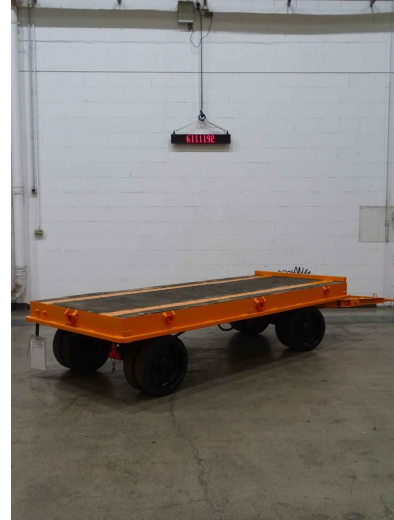

Atlet TERGOFORTES3

6086879

<b>Capacity:</b>	1250 kg
<b>YOM:</b>	2010
<b>Running hours:</b>	5469 h
<b>Engine type:</b>	Electric
<b>Mast type:</b>	Triplex
<b>Closed height:</b>	3910 mm
<b>Lift height:</b>	9600 mm
<b>Tyres:</b>	Vulkollan
<b>Battery:</b>	Yes 48V 930Ah
<b>Weight without battery:</b>	3250 kg